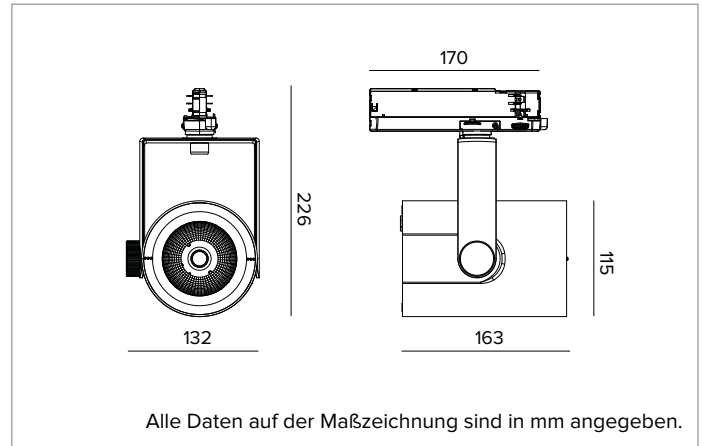

T032MFR930ELDB | RAY 115

Professioneller ausrichtbarer LED-Strahler

		3000K	H(m)	D(m)	E _{max} (lx)	
		Ra90		25°		
		Fixture Power	41W	1	0.44	16214
		Source Flux	4767lm	2	0.88	4054
		Fixture Flux	4035lm	3	1.32	1802
		Efficacy	97lm/W	4	1.76	1013
TS833	I _{max} =3401cd/klm	I _{max}	16214cd	5	2.20	649

MECHANISCHE MERKMALE

Gehäuse aus lackiertem Druckguss-Aluminium. Frontring aus schwarzem lackiertem Polycarbonat. Ausrichtungsmöglichkeit auf vertikaler Ebene von 0° bis -90° und auf horizontaler Ebene bis 359°. Mechanische Arretierung der Ausrichtung auf vertikaler Ebene und Reibschluss-Arretierung der Ausrichtung auf horizontaler Ebene. Der Schwerpunkt bleibt unabhängig von der Ausrichtung immer auf einer Achse mit der Führungsschiene.
Farbe und Oberfläche: Tiefschwarz
Abmessungen: 115
Gewicht: 1,2Kg
Schutzart: IP20