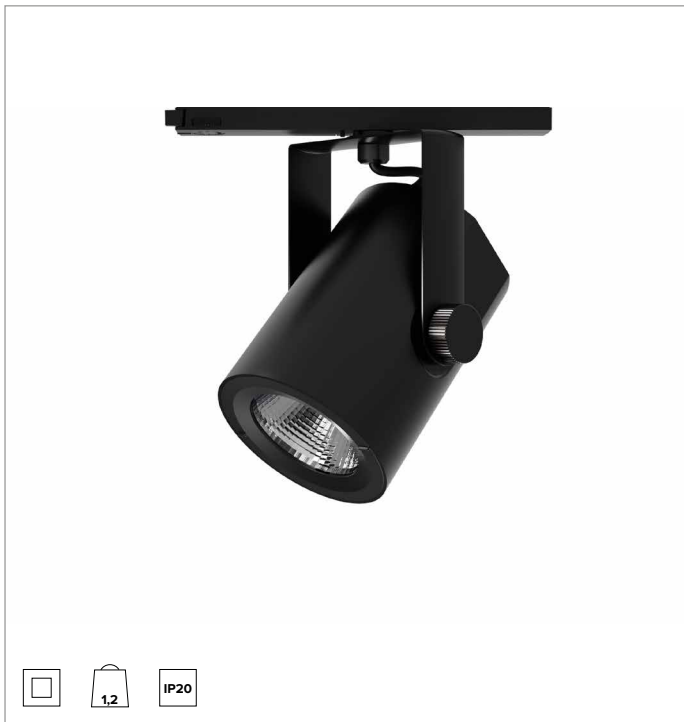

T032MFR930ELDB | RAY 115

Professioneller ausrichtbarer LED-Strahler

		3000K	H(m)	D(m)	E _{max} (lx)	
		Ra90		25°		
		Fixture Power	41W	1	0.44	16214
		Source Flux	4767lm	2	0.88	4054
		Fixture Flux	4035lm	3	1.32	1802
		Efficacy	97lm/W	4	1.76	1013
TS833	I _{max} =3401cd/klm	I _{max}	16214cd	5	2.20	649

LICHTQUELLE

Hocheffiziente COB-LED Ra90. Ra97 auf Anfrage
Die Energieeffizienzklasse des Produkts: E
Nennleistung: 36W
Nenn-Lichtstrom: 4767lm
Farbwiedergabeindex: 90
Rf: 92
Rg: 101
Ähnliche Farbtemperatur: 3000K
Lebensdauer (L80/B10): >50000h tq +25°C

BELEUCHUNGSTECHNISCHE MERKMALE

Reflektor mit ovalen Facettierungen aus spiegelndem anodisiertem Aluminium. Austauschbare Reflektoren als Zubehör erhältlich.
Optik: REFLEKTOR
Abstrahlwinkel: FL
Optische Effizienz: 85%
Leuchten-Lichtstrom: 4035lm
Lichtausbeute: 97lm/W
Fotobiologische Sicherheit: Risikogruppe 1 (RG 1 = geringes Risiko)

MECHANISCHE MERKMALE

Gehäuse aus lackiertem Druckguss-Aluminium. Frontring aus schwarzem lackiertem Polycarbonat. Ausrichtungsmöglichkeit auf vertikaler Ebene von 0° bis -90° und auf horizontaler Ebene bis 359°. Mechanische Arretierung der Ausrichtung auf vertikaler Ebene und Reibschluss-Arretierung der Ausrichtung auf horizontaler Ebene. Der Schwerpunkt bleibt unabhängig von der Ausrichtung immer auf einer Achse mit der Führungsschiene.
Farbe und Oberfläche: Tiefschwarz
Abmessungen: 115
Gewicht: 1,2Kg
Schutzart: IP20